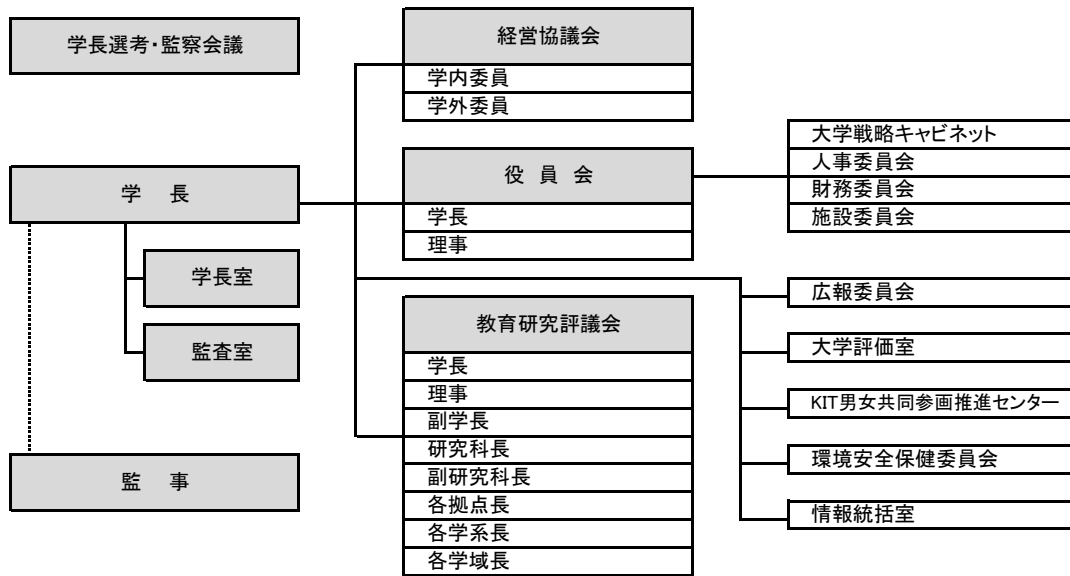

管理運営組織図(R6.4.1)

国立大学法人京都工芸繊維大学

京都工芸繊維大学