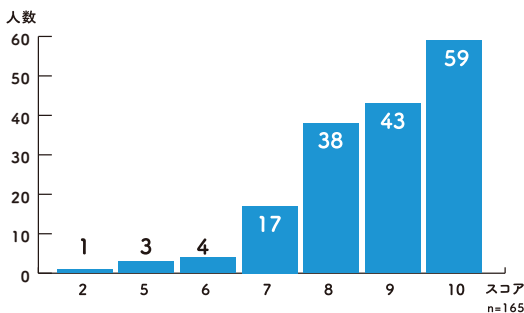

参加された方からたくさんの「よかった!」をいただいています!

知らなかった企業を知ることができた。オンラインで行うことでコロナウイルスの危険がなかったのが良かったです。また、一社一社の時間は短かったですが、その分沢山の企業の話を知れたのが良かったです。/男子 法学部 3年

司会役の人が質問を代弁してくれたことや、内容をまとめてくれたり、企業さんの説明をわかりやすく説明しなおしてくれたり、学生が質問しにくいことを聞いてくれたりしたことがとても助かりました。今まで参加したオンラインイベントの中で一番満足しました!参加しやすく、説明の時間もちょうど良かったです。/女子 国文学科 2年

現在関西に住んでいるため、こうしてオンラインイベントにて北海道の企業をたくさん知り、説明会に参加することが出来てとても良い機会でした。チャットにてたくさんの質問を直接する事ができて良かったです。/女子 外国語学部 4年

今回は直接出向いて、説明を受けることができない中でオンラインを使用しながら、機会を設けてくれた事は就活する側として、非常に助かりました。また、連絡先も丁寧に紹介くださったため、企業と繋がりやすい環境になっていたと思います。/男子 経済学部 4年

新型コロナウイルスで就活に不安がある中、興味がある段階の企業をいろいろ見られてよかったです。ブレイクアウトセッションを使って企業説明会ができ、また、迅速に対応してくださって快適に参加できました。/女子 文学部 3年

少しずつでも情報収集・見学など積極的に取り組むことが大事だと気づくことのできる要素が沢山ありました。初めての企業説明会参加でしたが、これからの自身の活動をしていくにあたってのヒントを沢山いただきました。オンラインだったということでも多少気持ちに余裕を持って参加できたようにも思います。/女子 人間科学部 3年

【参加者アンケート】

「満足度を1(満足できなかった)~10(非常に満足した)でおこなってください」

平均 **8.73** 点 非常に高い満足度を
いただいています!

開催実績

2023年

2/15(オンライン)、3/6(オンライン)、4/12(対面)、5/9(対面)、6/8(対面)、7/11(対面)、9/15(対面)、10/26(対面)、11/20(対面)

2024 参画企業

(順不同)

阿部建設、岩倉建設、NTTデータ北海道、サン設計事務所、北海道、北海道新聞社、学習塾あすなろ会、北海道新聞HotMedia、齊藤正弘厩舎、北海道銀行、伊藤組土建、岩田地崎建設、JAけねべつ、JA道東あさひ、共栄火災海上保険、JR貨物、中央交易、トランスコスモス、ジェイアール北海道エンジニアリング、北海道キリンビバレッジ、総合警備保障(ALSOK)、札幌商工会議所、北海広葉木材、丸中釧路中央青果、三ッ輪運輸、三ッ輪商会、東邦コンサルタント、ネットヨタ函館、トヨタカローラ函館、川元建設、函館どつく、五島軒、道水、渡島信用金庫、函館スズキ、ニチレイフーズ 森工場、ホンダカーズ南北海道、函館国際ホテル、檜山町村会、中山組、食創、HKグループ(札幌交通・共同交通)、生活クラブ生活協同組合

参加学生数

● 企業への訪問人数 1社平均 25人

登録学生

(24年3月卒) ※順不同

イースト・アングリア大学、宇都宮大学、江戸川大学、追手門学院大学、桜美林大学、大原学園、小樽商科大学、帯広畜産大学、学習院女子大学、金沢大学、関西学院大学、北九州市立大学、岐阜協立大学、京都女子大学、近畿大学、釧路公立大学、慶応大学、駒澤大学、相模女子大学、札幌医学技術福祉歯科専門学校、札幌大谷大学、札幌学院大学、札幌国際大学、札幌市立大学、札幌大学、専門学校札幌ビジュアルアート、自由が丘産能短期大学、芝浦工業大学、岩崎学園情報科学専門学校、昭和音楽大学、星槎道都大学、専修大学、創価女子短期大学、創価大学、高崎経済大学、拓殖大学北海道短期大学、千歳科学技術大学、千歳科学技術大学大学院、中央情報大学校、中央大学、筑波大学、都留文科大学、東海大学、東京学芸大学、東京経済大学、東京都立大学、東京農業大学、東洋大学、獨協大学、豊橋技術科学大学、名古屋大学、名古屋大学大学院、日本大学、日本女子大学、函館大谷短期大学、函館工業高等専門学校、函館大学、弘前大学、広島女学院大学、藤女子大学、藤田医科大学、法政大学、放送大学、北翔大学、北星学園大学、北海学園大学、北海商科大学、北海道医療大学、北海道科学大学、北海道教育大学、北海道情報大学、北海道スクールオブビジネス専門学校、北海道大学、北海道文教大学、北海道武蔵女子短期大学、マサチューセッツ大学、室蘭工業大学、室蘭工業大学大学院、名桜大学、明治大学、八洲学園大学、横浜国立大学、酪農学園大学、立命館大学、和歌山大学、早稲田大学